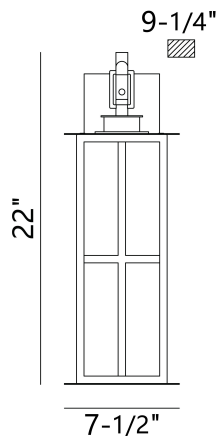

### PRODUCT DETAILS

No.	:	47201-019
Product Color	:	BRASS-BLACK MIX
Product Material	:	GOL-BLK
Shade / Accent Colour	:	CLEAR
Shade / Accent Material	:	GLASS
Length	:	7.75"
Width	:	7.5"
Height	:	22"
Ext	:	9.25"
Weight	:	12.5LBS
Shade Length	:	6"
Shade Width	:	6"
Shade Height	:	18.75"

### TECHNICAL DETAILS

Hanging Support Type	:	J-BOX
Canopy / Backplate Length	:	6.75"
Canopy / Backplate Height	:	5"
Canopy / Backplate Width	:	1.25"
IP Rating	:	IP44
Beam Angle	:	270