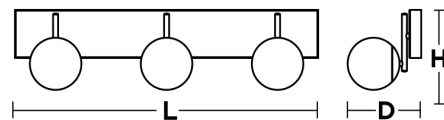

## Ordering Information:

Black	Satin Brass	Satin Nickel	LED	Delivered Lumens	CCT	L	H	D
METV3008L30D1BK	METV3008L30D1SB	METV3008L30D1SN	24W	1700	3000K	30"	7-7/8"	7-3/8"
METV3808L30D1BK	METV3808L30D1SB	METV3808L30D1SN	32W	1830	3000K	38"	7-7/8"	7-3/8"