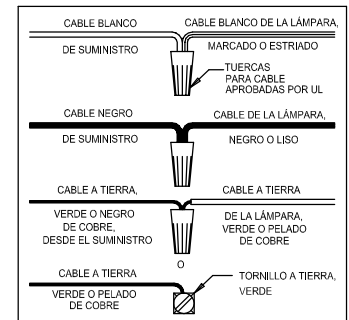

CANOPY MOUNTING & WIRE CONNECTION ASSEMBLY STEPS:

1. D,E → A
2. K → D
3. B,A → C
4. F → G
5. H,J → D

FIXTURE ASSEMBLY STEPS:

1. P,Q,H → M
2. N → K

P6611

FIXTURE ASSEMBLY STEPS:

1. P,Q,H → M
2. L → K
3. N → K

P6612

P6617

P6616

B, C, G & N
(NOT FURNISHED)
(NO INCLUIDA)
(NON FOURNIE)

Instrucciones de ensamblaje e instalación

Precaución: Lea cuidadosamente las instrucciones y desconecte la electricidad del cortacircuitos principal antes de iniciar la instalación.

PRECAUCION - El vidrio es frágil; tenga cuidado al manipular el (los) elemento(s) de vidrio y/o la(s) bombilla(s).

Instructions d'Assemblage et Installation

Mise en garde: Lire les instructions avec soin et couper le courant au disjoncteur central avant de commencer l'installation.