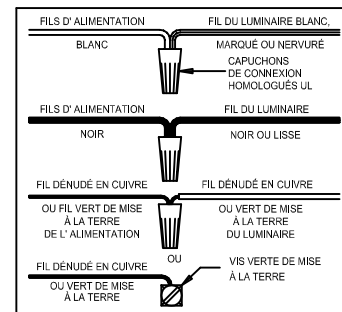

### FIXTURE ASSEMBLY STEPS:

1. S,T → R
2. U → R

B, C, G & U  
 (NOT FURNISHED)  
 (NON FOURNIE)  
 (NO INCLUIDA)

# Instructions d'Assemblage et Installation

**MISE EN GARDE:** Lire les instructions avec soin et couper le courant au disjoncteur central avant de commencer l'installation.

\*\*\*\*\*  
**AVERTISSEMENT** - S'il y a d'autres mécanismes régulateurs qui s'emploient avec ce dispositif, suivre soigneusement les instructions pour satisfaire aux exigences NEC. Si vous avez des questions, consulter un électricien qualifié.

**MISE EN GARDE** - Le verre est toujours fragile; maniez le(s) composant(s) et/ou l' (les) ampoule(s) avec prudence.

\*\*\*\*\*